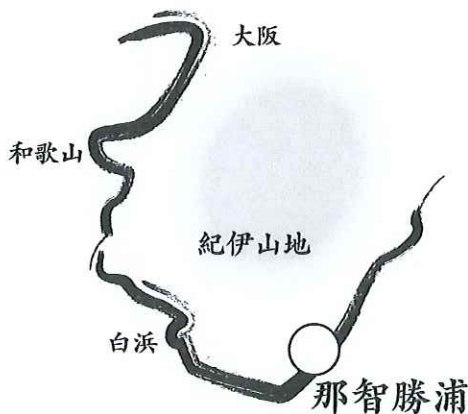

●いせえび調理実演コーナー (さばき方)

- ☆町内屈指の料理人が いせえびのさばき方 を披露します。

●販売コーナー (10:00~ ※無くなり次第終了)

- ☆活いせえび直売
- ☆海産物販売
- ☆いせえびせんべい

●料理コーナー (10:30~)

- ☆いせえびコロッケ
- ☆いせえびうどん
- ☆いせえびテルミドール
- ☆いせえび天丼
- ☆いせえび焼き
- ☆いせえびシチュー
- ☆いせえびチリ丼
- ☆いせえびピザ
- など販売します